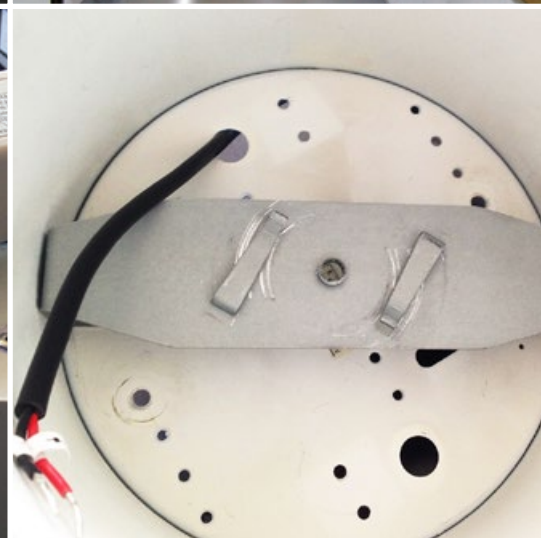

▲ Konfektionierungen Made in Switzerland

▼ Spezialanfertigungen – Untersuchungsgefängnis Waaghof Basel – 800 Lampen

Konfektionierungen Made in Switzerland

LedFox konfektioniert alle LED-Streifen, LED-Module und Aluminium-Profile nach Ihren Vorgaben. Dieser Service bietet Ihnen die Möglichkeit, individuelle LED-Lichtlösungen steckerfertig aus dem Hause LedFox zu beziehen. Der Konfektionierungsprozess, vom Rohmaterial bis hin zur steckerfertigen Leuchte, besteht aus verschiedenen Arbeitsschritten, welche immer mit einer Funktionsprüfung enden. Wir garantieren damit, dass Sie eine funktions-tüchtige Lichtlösung erhalten, die vollumfänglich den gewünschten Anforderungen entspricht.

LED-Spezialanfertigungen

Ein grosser Teil der LedFox-Produkte werden durch uns entwickelt und anhand unserer Produktionspläne von unseren Partnerfirmen gefertigt. Profitieren Sie von unserem langjährigen Know-how. Gerne entwickeln und produzieren wir auch für Sie individuelle LED-Spezialanfertigungen ganz nach Ihren Wünschen und Bedürfnissen.