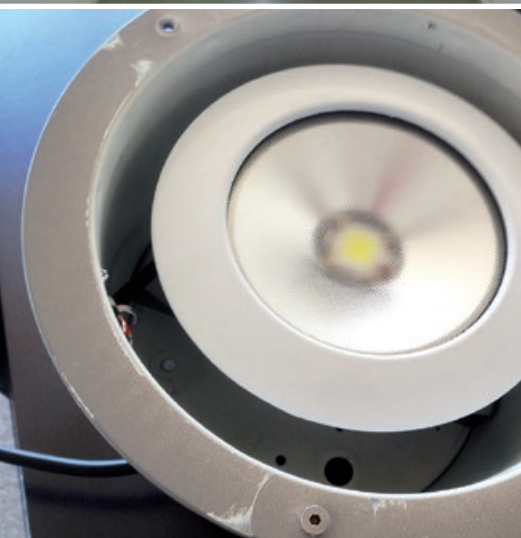

▲ Konfektionierungen Made in Switzerland

▼ Spezialanfertigungen – Untersuchungsgefängnis Waaghof Basel – 800 Lampen

Konfektionierungen Made in Switzerland

LedFox konfektioniert alle LED-Streifen, LED-Module und Aluminium-Profile nach Ihren Vorgaben. Dieser Service bietet Ihnen die Möglichkeit, individuelle LED-Lichtlösungen steckerfertig aus dem Hause LedFox zu beziehen. Der Konfektionierungsprozess, vom Rohmaterial bis hin zur steckerfertigen Leuchte, besteht aus verschiedenen Arbeitsschritten, welche immer mit einer Funktionsprüfung enden. Wir garantieren damit, dass Sie eine funktions-tüchtige Lichtlösung erhalten, die vollumfänglich den gewünschten Anforderungen entspricht.