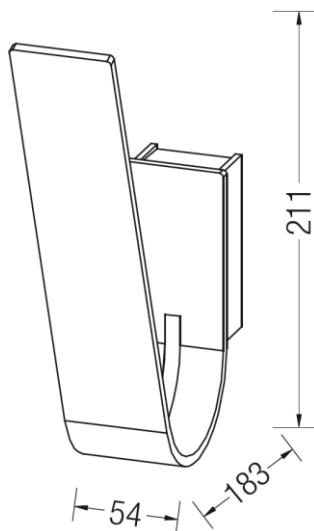

Kurzbeschreibung

- LED Wandleuchte mit modernem Gehäuse aus Aluminium
- Direkt an 230V anschliessbar. Achtung diese Leuchte ist nicht dimmbar!
- Energieeffizient, wartungsarm und langlebig.
- Blendfreie, indirekte Lichtquelle

Technische Daten

- | | |
|--------------------------|------------------------|
| • LED Typ | Citiled |
| • Betriebsspannung | 230V AC |
| • Leistungsaufnahme | 4.5W |
| • Lichtstrom | 230 lm |
| • Lichtfarbe | 3000K |
| • Farbwiedergabe | CRI >70 |
| • Energieeffizienzklasse | A |
| • Abstrahlwinkel | - |
| • Schutzart | IP20 |
| • Dimmbar | Nein |
| • LED Lebensdauer | 50.000h |
| • Montageart | Wandmontage |
| • Gehäusematerial | Alu, pulverbeschichtet |
| • Abmessungen | 211 x 183 x 54mm |
| • Konformität | RoHS, CE |