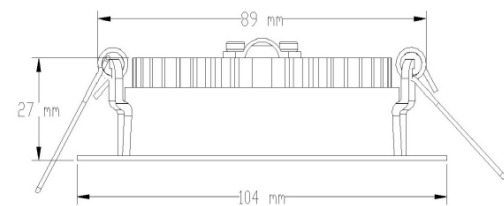

LED Einbauleuchte Flat 8W DIMMBAR

Die LED Flat-Einbauleuchten Serie von LedFox macht ihrem Namen alle Ehre. Mit einer Einbautiefe von nur 27mm (zzgl. LED Netzteil) können diese LED Einbauleuchten fast überall eingesetzt werden.

Hinter der diffusen Abdeckung der LED Flat-Einbauleuchten befindet sich eine Platine mit den LEDs. Durch den grossen Umfang dieser Platine wird eine gleichmässig helle und angenehme Ausleuchtung erzeugt. Die LED Einbauleuchten sind in einem weissen oder einem gebürstetem Aluminium Gehäuse, sowie in Warmweisser oder Neutralweisser Lichtfarbe erhältlich.

Der Lieferumfang der LED Einbauleuchte enthält alles was Sie benötigen, Sie erhalten die LED Einbauleuchte im Set zusammen mit dem passenden 230V LED Netzteil.

Artikel-Nr	41012020 (Lichtfarbe: Warmweiss, Gehäuse: Weiss) 41012021 (Lichtfarbe: Warmweiss, Gehäuse: Alu gebürstet) 41012022 (Lichtfarbe: Neutralweiss, Gehäuse: Weiss) 41012023 (Lichtfarbe: Neutralweiss, Gehäuse: Alu gebürstet)
Dimmbar	Ja
Lichtstrom	500lm
Lichtfarbe	Neutralweiss / 4000K Warmweiss / 2700K
Farbwiedergabe	Ra >80
Abstrahlwinkel	120°
Leistungsaufnahme	8W
Betriebsspannung	230 Volt (oder 350mA CC)
Schutzart	IP20
Lebensdauer	50'000h
LEDs	SMD2835
Material	Aluminium
Abmessungen	∅104*27mm
Gewicht	0.16kg ±0.05kg
Prüfzeichen	CE, RoHs
Garantie	2 Jahre
Optionen	<ul style="list-style-type: none"> Lichtfarbe zwischen 2700K-7000K Ansteuerung über Dali Push Dimming Funktion Ein LED Netzgerät für mehrere LED Einbauleuchten