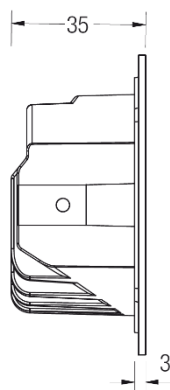

Kurzbeschreibung

- Elegante LED Wandinbauleuchte bestehend aus einer Leuchteinheit die nach Wunsch mit einer passenden Abdeckung bestückt werden kann
- Achtung diese Leuchte ist nicht dimmbar! Lieferung erfolgt inkl. nicht dimmbaren 700mA LED Netzteil

Technische Daten

• LED Typ	Citiled
• Betriebsspannung	230V AC
• Leistungsaufnahme	4.5W
• Lichtstrom	170 lm
• Lichtfarbe	3000K
• Farbwiedergabe	CRI >70
• Energieeffizienzklasse	A
• Abstrahlwinkel	-
• Schutzart	IP20
• Dimmbar	Nein
• LED Lebensdauer	50.000h
• Montageart	Wandmontage
• Gehäusematerial	Alu, pulverbeschichtet
• Abmessungen	78 x 35mm (Leuchteinheit)
• Konformität	RoHS, CE

Optional

- Farbtemperatur in 5000K
- Dimmbares LED Netzteil (DALI, 1-10V, Taster)
- Gehäuse pulverbeschichtet in Silber-Grau oder Schwarz (nicht vorrätig)

Zubehör und Masszeichnungen

- Wega Cover Typ 1 (Quadrat)
85 x 85 x 25mm
Art. 41027005

- Wega Cover Typ 2 (Quadrat)
85 x 85 x 25mm
Art. 41027006

- Wega Cover Typ 3 (Quadrat)
85 x 85 x 25mm
Art. 41027007

- Wega Cover Typ 4 (Rund)
Ø85mm x 25mm
Art. 41027008