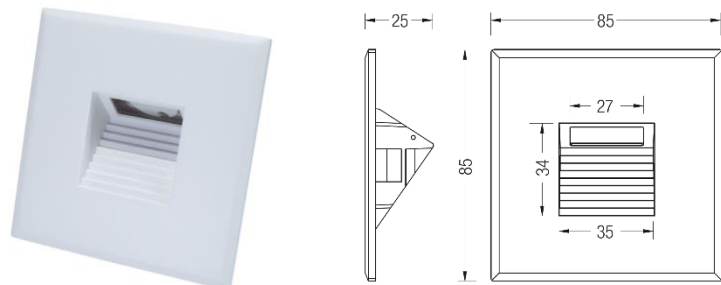

Kurzbeschreibung

- Elegante LED Wandinbauleuchte bestehend aus einer Leuchteinheit die nach Wunsch mit einer passenden Abdeckung bestückt werden kann
- Achtung diese Leuchte ist nicht dimmbar! Lieferung erfolgt inkl. nicht dimmbaren 700mA LED Netzteil

Technische Daten

• LED Typ	Citiled
• Betriebsspannung	230V AC
• Leistungsaufnahme	4.5W
• Lichtstrom	170 lm
• Lichtfarbe	3000K
• Farbwiedergabe	CRI >70
• Energieeffizienzklasse	A
• Abstrahlwinkel	-
• Schutzart	IP20
• Dimmbar	Nein
• LED Lebensdauer	50.000h
• Montageart	Wandmontage
• Gehäusematerial	Alu, pulverbeschichtet
• Abmessungen	78 x 35mm (Leuchteinheit)
• Konformität	RoHS, CE

Optional

- Farbtemperatur in 5000K
- Dimmbares LED Netzteil (DALI, 1-10V, Taster)
- Gehäuse pulverbeschichtet in Silber-Grau oder Schwarz (nicht vorrätig)

Zubehör und Masszeichnungen

- Wega Cover Typ 1 (Quadrat)
85 x 85 x 25mm
Art. 41027005

- Wega Cover Typ 2 (Quadrat)
85 x 85 x 25mm
Art. 41027006

- Wega Cover Typ 3 (Quadrat)
85 x 85 x 25mm
Art. 41027007

- Wega Cover Typ 4 (Rund)
Ø85mm x 25mm
Art. 41027008