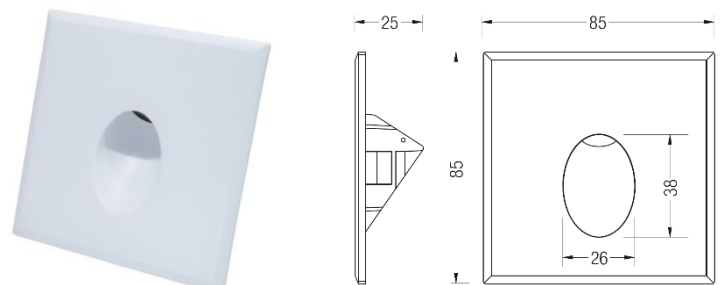

Kurzbeschreibung

- Elegante LED Wandinbauleuchte bestehend aus einer Leuchteinheit die nach Wunsch mit einer passenden Abdeckung bestückt werden kann
- Achtung diese Leuchte ist nicht dimmbar! Lieferung erfolgt inkl. nicht dimmbaren 700mA LED Netzteil

Technische Daten

• LED Typ	Citiled
• Betriebsspannung	230V AC
• Leistungsaufnahme	4.5W
• Lichtstrom	170 lm
• Lichtfarbe	3000K
• Farbwiedergabe	CRI >70
• Energieeffizienzklasse	A
• Abstrahlwinkel	-
• Schutzart	IP20
• Dimmbar	Nein
• LED Lebensdauer	50.000h
• Montageart	Wandmontage
• Gehäusematerial	Alu, pulverbeschichtet
• Abmessungen	78 x 35mm (Leuchteinheit)
• Konformität	RoHS, CE

Optional

- Farbtemperatur in 5000K
- Dimmbares LED Netzteil (DALI, 1-10V, Taster)
- Gehäuse pulverbeschichtet in Silber-Grau oder Schwarz (nicht vorrätig)

Zubehör und Masszeichnungen

- Wega Cover Typ 1 (Quadrat)
85 x 85 x 25mm
Art. 41027005

- Wega Cover Typ 2 (Quadrat)
85 x 85 x 25mm
Art. 41027006

- Wega Cover Typ 3 (Quadrat)
85 x 85 x 25mm
Art. 41027007

- Wega Cover Typ 4 (Rund)
Ø85mm x 25mm
Art. 41027008