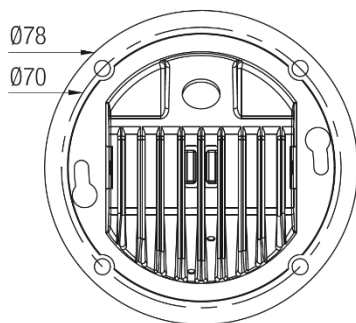

Kurzbeschreibung

- Elegante LED Wandinbauleuchte bestehend aus einer Leuchteinheit die nach Wunsch mit einer passenden Abdeckung bestückt werden kann
- Achtung diese Leuchte ist nicht dimmbar! Lieferung erfolgt inkl. nicht dimmbaren 700mA LED Netzteil

Technische Daten

• LED Typ	Citiled
• Betriebsspannung	230V AC
• Leistungsaufnahme	4.5W
• Lichtstrom	170 lm
• Lichtfarbe	3000K
• Farbwiedergabe	CRI >70
• Energieeffizienzklasse	A
• Abstrahlwinkel	-
• Schutzart	IP20
• Dimmbar	Nein
• LED Lebensdauer	50.000h
• Montageart	Wandmontage
• Gehäusematerial	Alu, pulverbeschichtet
• Abmessungen	78 x 35mm (Leuchteinheit)
• Konformität	RoHS, CE

Optional

- Farbtemperatur in 5000K
- Dimmbares LED Netzteil (DALI, 1-10V, Taster)
- Gehäuse pulverbeschichtet in Silber-Grau oder Schwarz (nicht vorrätig)

Zubehör und Masszeichnungen

- Wega Cover Typ 1 (Quadrat)
85 x 85 x 25mm
Art. 41027005

- Wega Cover Typ 2 (Quadrat)
85 x 85 x 25mm
Art. 41027006

- Wega Cover Typ 3 (Quadrat)
85 x 85 x 25mm
Art. 41027007

- Wega Cover Typ 4 (Rund)
Ø85mm x 25mm
Art. 41027008