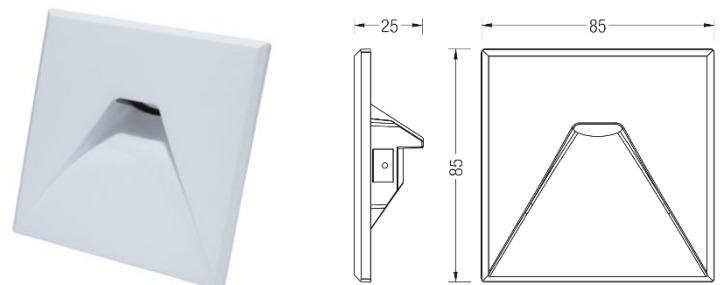

Kurzbeschreibung

- Elegante LED Wandinbauleuchte bestehend aus einer Leuchteinheit die nach Wunsch mit einer passenden Abdeckung bestückt werden kann
- Achtung diese Leuchte ist nicht dimmbar! Lieferung erfolgt inkl. nicht dimmbaren 700mA LED Netzteil

Technische Daten

• LED Typ	Citiled
• Betriebsspannung	230V AC
• Leistungsaufnahme	4.5W
• Lichtstrom	170 lm
• Lichtfarbe	3000K
• Farbwiedergabe	CRI >70
• Energieeffizienzklasse	A
• Abstrahlwinkel	-
• Schutzart	IP20
• Dimmbar	Nein
• LED Lebensdauer	50.000h
• Montageart	Wandmontage
• Gehäusematerial	Alu, pulverbeschichtet
• Abmessungen	78 x 35mm (Leuchteinheit)
• Konformität	RoHS, CE

Optional

- Farbtemperatur in 5000K
- Dimmbares LED Netzteil (DALI, 1-10V, Taster)
- Gehäuse pulverbeschichtet in Silber-Grau oder Schwarz (nicht vorrätig)

Zubehör und Masszeichnungen

- Wega Cover Typ 1 (Quadrat)
85 x 85 x 25mm
Art. 41027005

- Wega Cover Typ 2 (Quadrat)
85 x 85 x 25mm
Art. 41027006

- Wega Cover Typ 3 (Quadrat)
85 x 85 x 25mm
Art. 41027007

- Wega Cover Typ 4 (Rund)
Ø85mm x 25mm
Art. 41027008